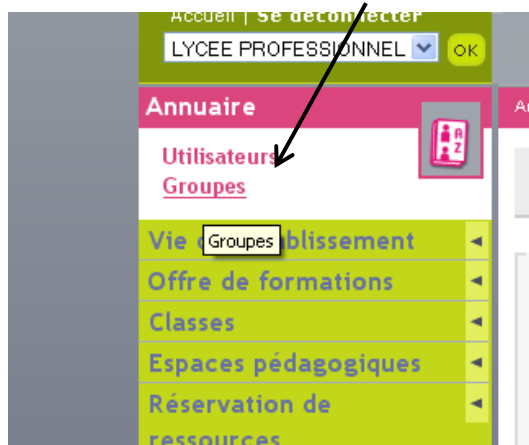

Objectifs :

- Savoir créer un groupe dans l'ENT,
- Publier à destination d'un groupe en particulier, utiliser un service pour un groupe en particulier (forum, messagerie...)

Services ENT utilisés :

- Annuaire
- Groupes

Contraintes éventuelles :

Aucune

1. Se connecter à son ENT et cliquer sur l'icône « annuaire »

2. Dans l'annuaire, cliquer sur Groupes

3. Cliquer sur « créer un groupe »

Les groupes dont je suis membre

Rechercher

action... ok

+ Créer un groupe

Type	Membres	Etablissement	Actions
Groupe libre	2	Lpo-jean Baylet-ac-toulouse	
Groupe libre	53	Lpo-jean Baylet-ac-toulouse	

4. Donner un nom et une description à ce groupe

Cet écran vous permet de créer un groupe libre. Par défaut, vous êtes gestionnaire du groupe créé.