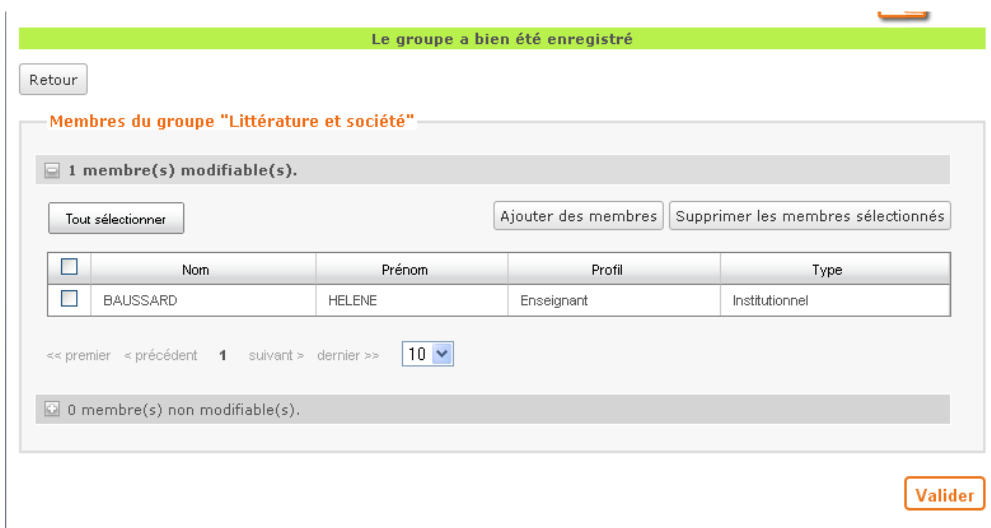

Visibilité: Tout le monde

Gestionnaires (*): Ajouter

Nom	Prénom	Enlever
BAUSSARD	HELENE	X

Ajouter les gestionnaires aux membres du groupe

* : champ obligatoire

Donnez un nom et une description au groupe, choisissez sa durée de vie, et validez.

Valider

5. Peupler votre nouveau groupe

Membres du groupe "Littérature et société"

1 membre(s) modifiable(s).

Tout sélectionner Ajouter des membres Supprimer les membres sélectionnés

	Nom	Prénom	Profil	Type
<input type="checkbox"/>	BAUSSARD	HELENE	Enseignant	Institutionnel

<< premier < précédent 1 suivant > dernier >> 10

0 membre(s) non modifiable(s).

Cliquez sur « ajouter des membres ».

Valider

6. Valider le nouveau groupe

Le groupe est créé. Les détails du groupe apparaissent.

Annuaire > Rechercher un groupe > **Détail du groupe**

Les modifications apportées à la liste des membres du groupes ont bien été enregistrées

Retour

Détail du groupe "Littérature et société"

Etablissement Lpo-jean Baylet-ac-toulouse
Nom Littérature et société
Description Elèves et enseignants de l'EE Littérature et Société
Durée de vie Limitée à l'année scolaire
Visibilité Tout le monde