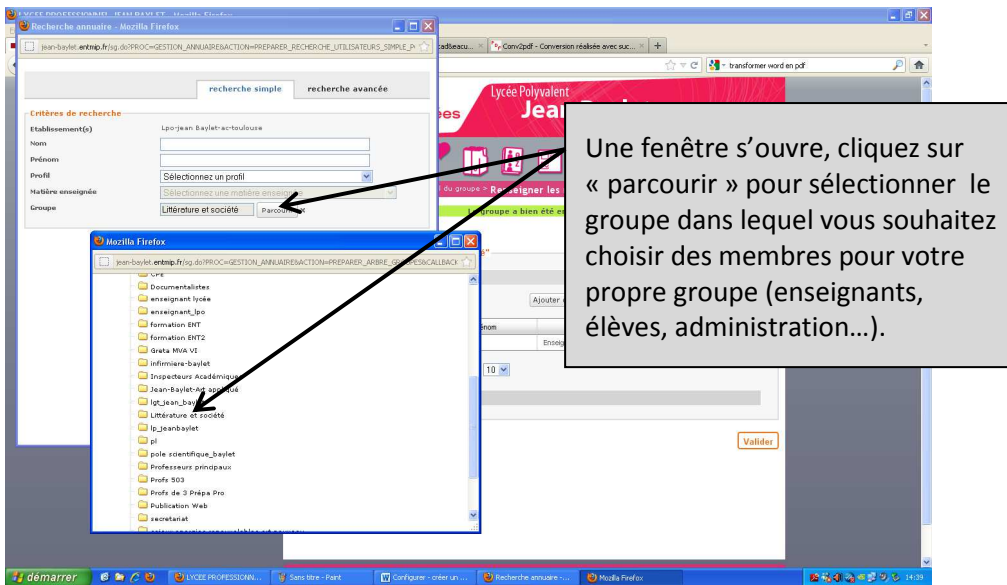

Visibilité: Tout le monde

Gestionnaires (*): Ajouter

Nom	Prénom	Enlever
BAUSSARD	HELENE	X

Ajouter les gestionnaires aux membres du groupe

* : champ obligatoire

Donnez un nom et une description au groupe, choisissez sa durée de vie, et validez.

Valider

5. Peupler votre nouveau groupe

Membres du groupe "Littérature et société"

1 membre(s) modifiable(s).

Tout sélectionner Ajouter des membres Supprimer les membres sélectionnés

	Nom	Prénom	Profil	Type
<input type="checkbox"/>	BAUSSARD	HELENE	Enseignant	Institutionnel

<< premier < précédent 1 suivant > dernier >> 10

0 membre(s) non modifiable(s).

Cliquez sur « ajouter des membres ».

Valider

6. Valider le nouveau groupe

Le groupe est créé. Les détails du groupe apparaissent.