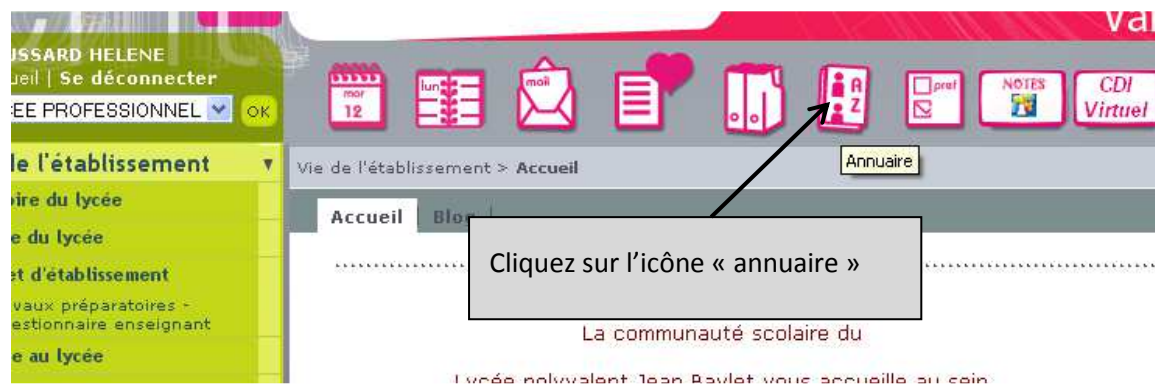

Objectifs :

- Savoir créer un groupe dans l'ENT,
- Publier à destination d'un groupe en particulier, utiliser un service pour un groupe en particulier (forum, messagerie...)

Services ENT utilisés :

- Annuaire
- Groupes

Contraintes éventuelles :

Aucune

1. Se connecter à son ENT et cliquer sur l'icône « annuaire »

2. Dans l'annuaire, cliquer sur Groupes

3. Cliquer sur « créer un groupe »

Les groupes dont je suis membre

Rechercher

action... ok

+ Créer un groupe

Type	Membres	Etablissement	Actions
Groupe libre	2	Lpo-jean Baylet-ac-toulouse	
Groupe libre	53	Lpo-jean Baylet-ac-toulouse	

4. Donner un nom et une description à ce groupe

Cet écran vous permet de créer un groupe libre. Par défaut, vous êtes gestionnaire du groupe créé.