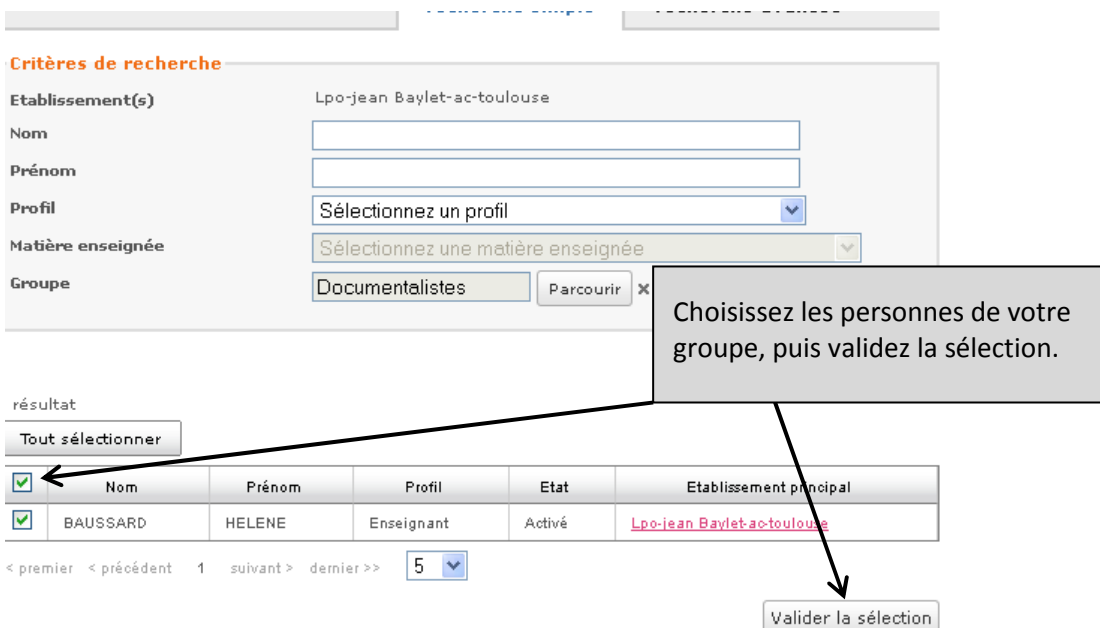

Visibilité: Tout le monde

Gestionnaires (*): Ajouter

Nom	Prénom	Enlever
BAUSSARD	HELENE	X

Ajouter les gestionnaires aux membres du groupe

* : champ obligatoire

Donnez un nom et une description au groupe, choisissez sa durée de vie, et validez.

Valider

5. Peupler votre nouveau groupe

Membres du groupe "Littérature et société"

1 membre(s) modifiable(s).

Tout sélectionner Ajouter des membres Supprimer les membres sélectionnés

	Nom	Prénom	Profil	Type
<input type="checkbox"/>	BAUSSARD	HELENE	Enseignant	Institutionnel

<< premier < précédent 1 suivant > dernier >> 10

0 membre(s) non modifiable(s).

Cliquez sur « ajouter des membres ».

Valider

6. Valider le nouveau groupe

Le groupe est créé. Les détails du groupe apparaissent.